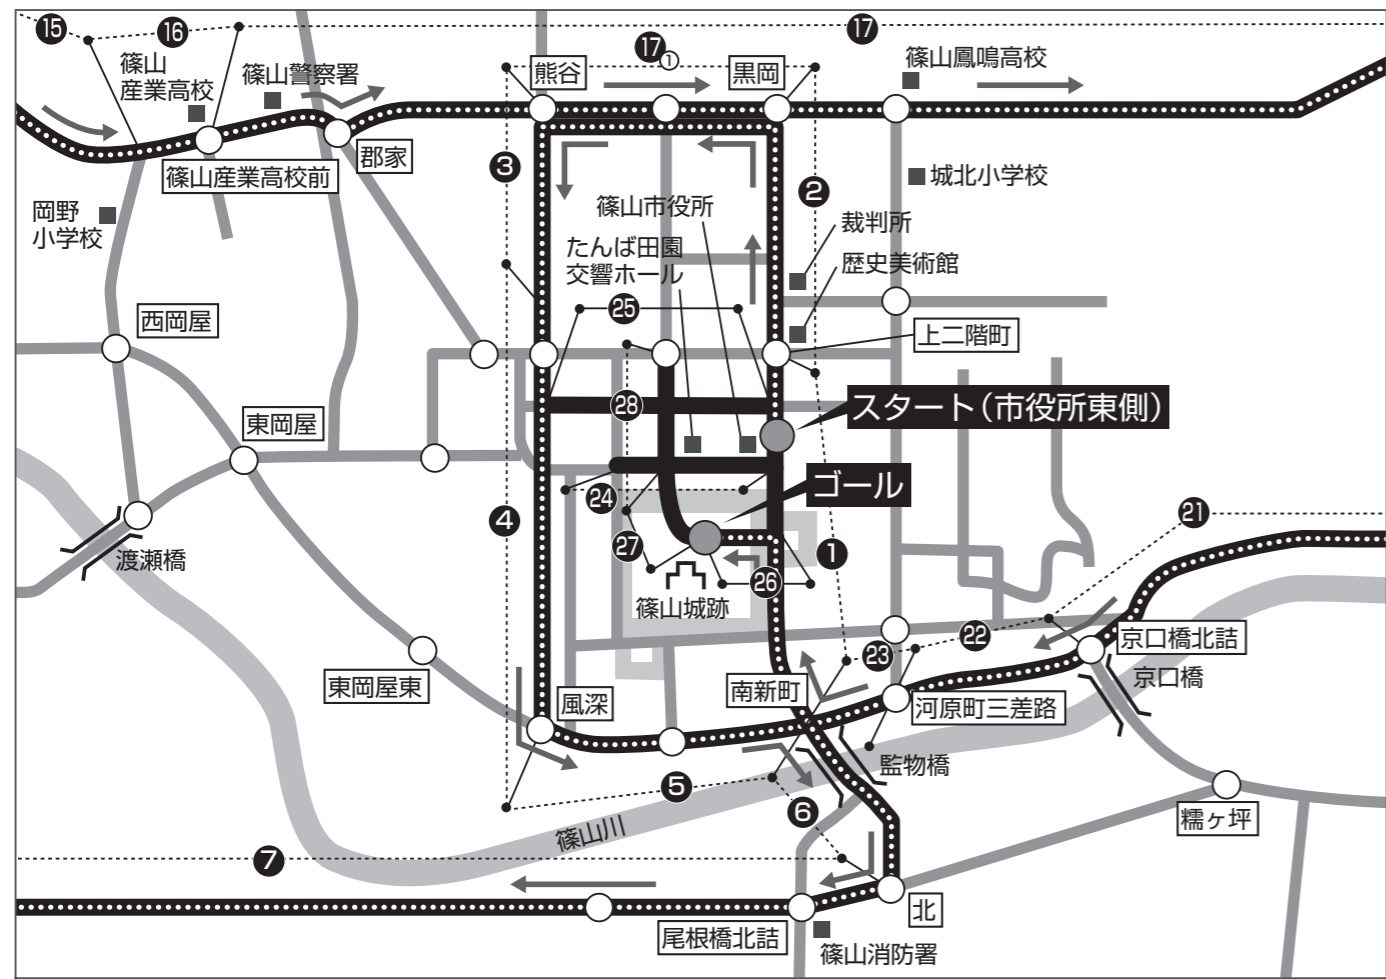

第30回 篠山ABCマラソン大会

コースと車両通行止及び迂回路のご案内

3月7日(日)、第30回篠山ABCマラソン大会を開催いたします。
 大会開催中、交通規制が実施され皆様にはご迷惑をおかけいたしますが、ご協力の程よろしくお願いいたします。
 力いっぱい走る選手に、コース沿道からのご支援をよろしくお願いいたします。

3月7日
 篠山ABCマラソン大会
 に伴う交通規制の
 お知らせとお願い

.....	マラソンコース
——	一般道路 (大型車通行不可箇所一部有)
——	迂回路
●	信号
□	交差点

交通安全
 着けましょう
 全ての座席のシートベルト

篠山警察署

**篠山ABCマラソン大会
 実行委員会**
 TEL(079)552-1111
 TEL(079)552-5960(直通)

京都府

大阪府

第30回 篠山ABCマラソン大会

コースと交通規制のご案内

平成22年3月7日(日) 交通規制(車両通行止) 実施状況表