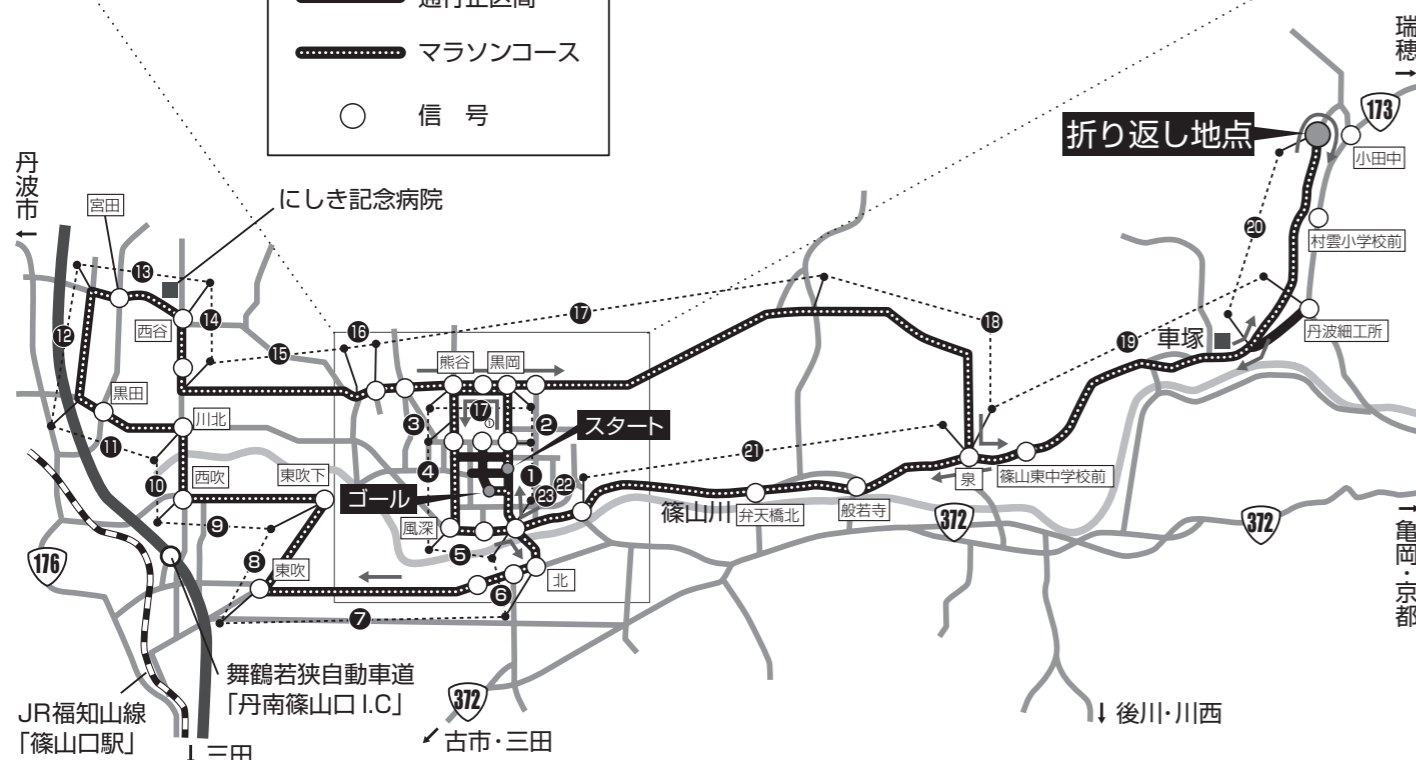

第30回 篠山ABCマラソン大会

コースと車両通行止及び迂回路のご案内

3月7日(日)、第30回篠山ABCマラソン大会を開催いたします。
 大会開催中、交通規制が実施され皆様にはご迷惑をおかけいたしますが、ご協力の程よろしくお願いいたします。
 力いっぱい走る選手に、コース沿道からのご支援をよろしくお願いいたします。

3月7日
 篠山ABCマラソン大会
 に伴う交通規制の
 お知らせとお願い

.....	マラソンコース
——	一般道路 (大型車通行不可箇所一部有)
——	迂回路
●	信号
□	交差点

交通安全
 着けましょう
 全ての座席のシートベルト

篠山警察署

**篠山ABCマラソン大会
 実行委員会**
 TEL(079)552-1111
 TEL(079)552-5960(直通)

京都府

大阪府

第30回 篠山ABCマラソン大会

コースと交通規制のご案内

平成22年3月7日(日) 交通規制(車両通行止) 実施状況表