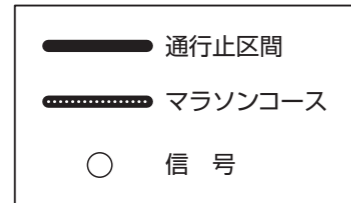

交通安全
 着けましょう
 全ての座席のシートベルト

篠山警察署

**篠山ABCマラソン大会
 実行委員会**
 TEL(079)552-1111
 TEL(079)552-5960(直通)

京都府

大阪府

第30回 篠山ABCマラソン大会

コースと交通規制のご案内

平成22年3月7日(日) 交通規制(車両通行止) 実施状況表