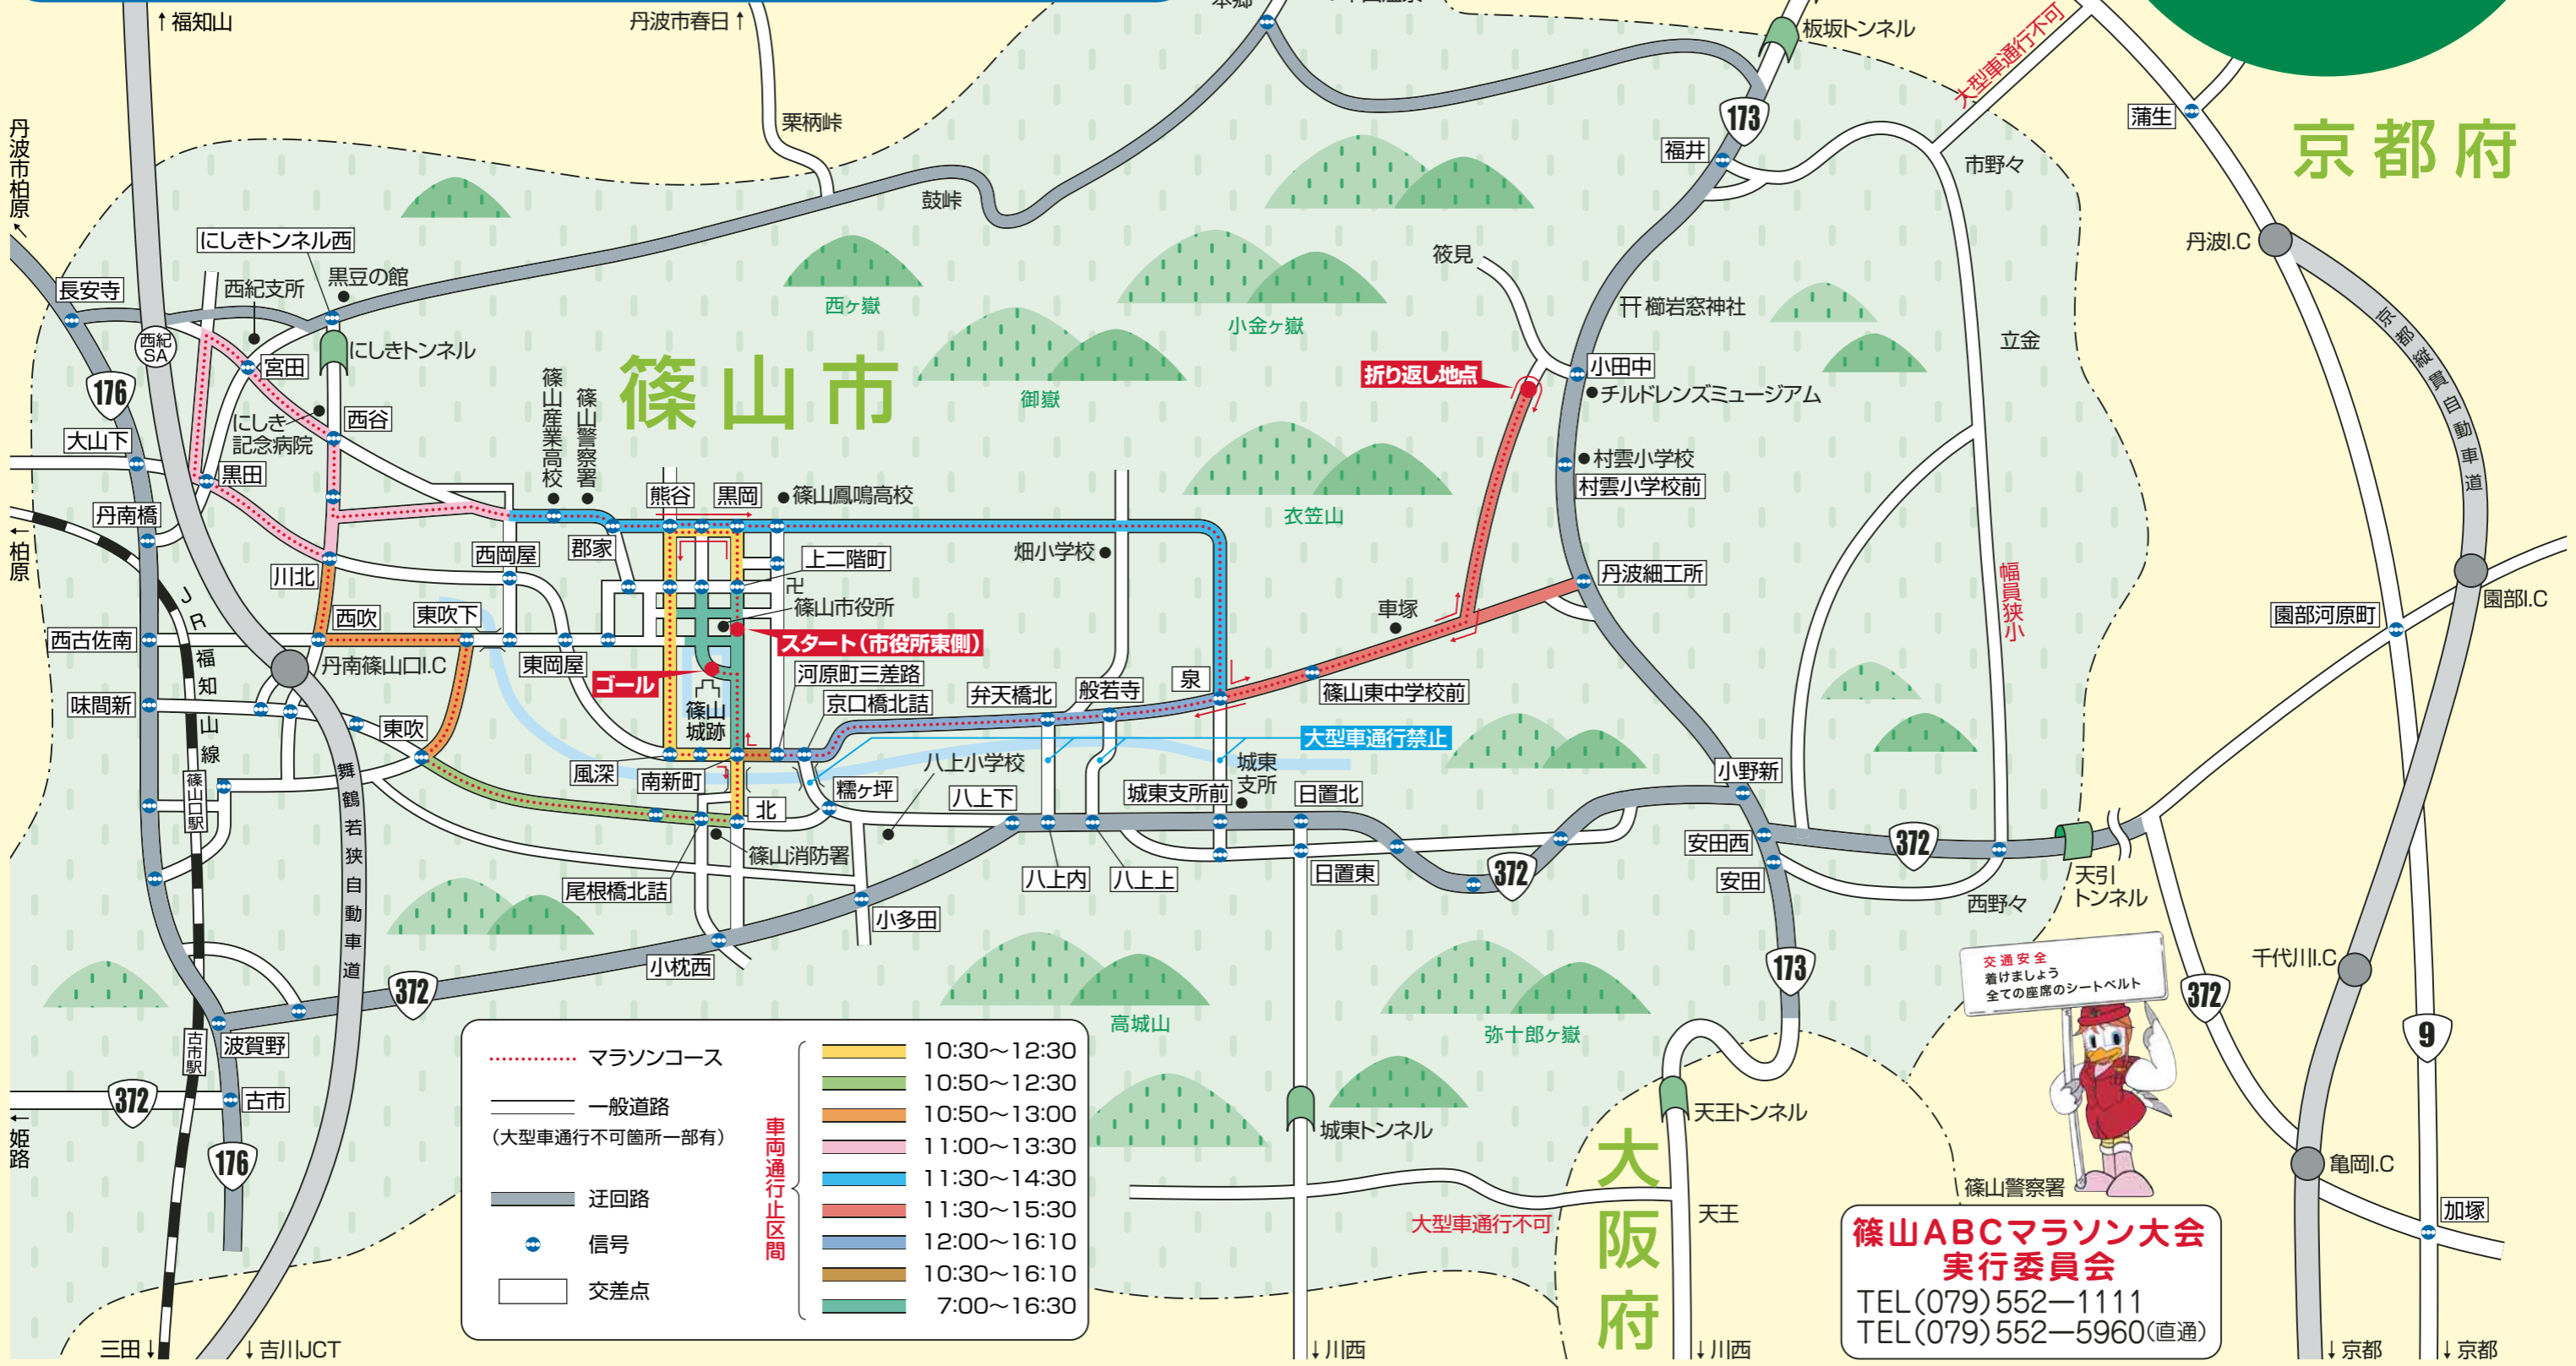

第30回 篠山ABCマラソン大会

コースと車両通行止及び迂回路のご案内

3月7日(日)、第30回篠山ABCマラソン大会を開催いたします。
 大会開催中、交通規制が実施され皆様にはご迷惑をおかけいたしますが、ご協力の程よろしくお願いいたします。
 力いっぱい走る選手に、コース沿道からのご支援をよろしくお願いいたします。

3月7日
 篠山ABCマラソン大会
 に伴う交通規制の
 お知らせとお願い

.....	マラソンコース
——	一般道路 (大型車通行不可箇所一部有)
——	迂回路
●	信号
□	交差点

交通安全
 着けましょう
 全ての座席のシートベルト

篠山警察署

**篠山ABCマラソン大会
 実行委員会**
 TEL(079)552-1111
 TEL(079)552-5960(直通)

京都府

大阪府

第30回 篠山ABCマラソン大会

コースと交通規制のご案内

平成22年3月7日(日) 交通規制(車両通行止) 実施状況表