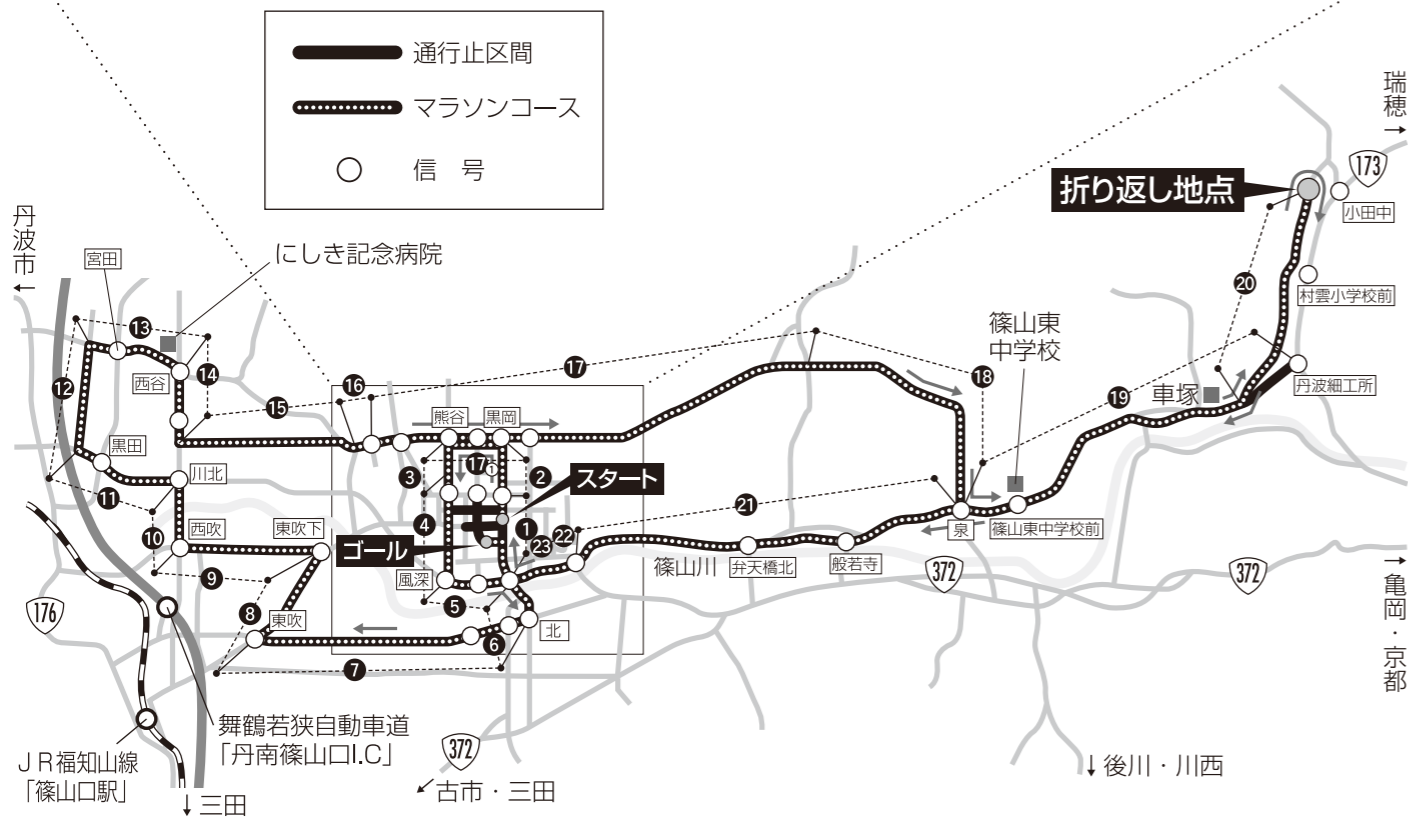

第32回 篠山ABCマラソン大会

コースと車両通行止及び迂回路のご案内

3月4日(日)、第32回篠山ABCマラソン大会を開催いたします。
大会開催中、交通規制が実施され皆様にはご迷惑をおかけいたしますが、ご協力の程よろしくお願いいたします。
力いっぱい走る選手に、コース沿道からのご支援をよろしくお願いいたします。

3月4日(日)
篠山ABCマラソン大会
に伴う交通規制の
お知らせとお願い

| | | |
|-------|------------------------|-------------|
| | マラソンコース | 10:30~12:30 |
| —— | 一般道路 (大型車通行不可箇所一部有) | 10:50~12:30 |
| —— | 迂回路 | 10:50~13:00 |
| ● | 信号 | 11:00~13:30 |
| □ | 交差点 | 11:30~14:30 |
| —— | 車両通行止区間 | 11:30~15:30 |
| —— | | 12:00~16:10 |
| —— | | 10:30~16:10 |
| —— | | 7:00~16:30 |

泉橋、車両通行止め
(ただし歩行者、自転車での通行可)

交通安全
しっかり安全確認
自転車も車の仲間です

**篠山ABCマラソン大会
実行委員会**
TEL (079) 552-1111
TEL (079) 552-5960 (直通)

京都府

大阪府

第32回 篠山ABCマラソン大会

コースと交通規制のご案内

平成24年3月4日(日) 交通規制(車両通行止)実施状況表