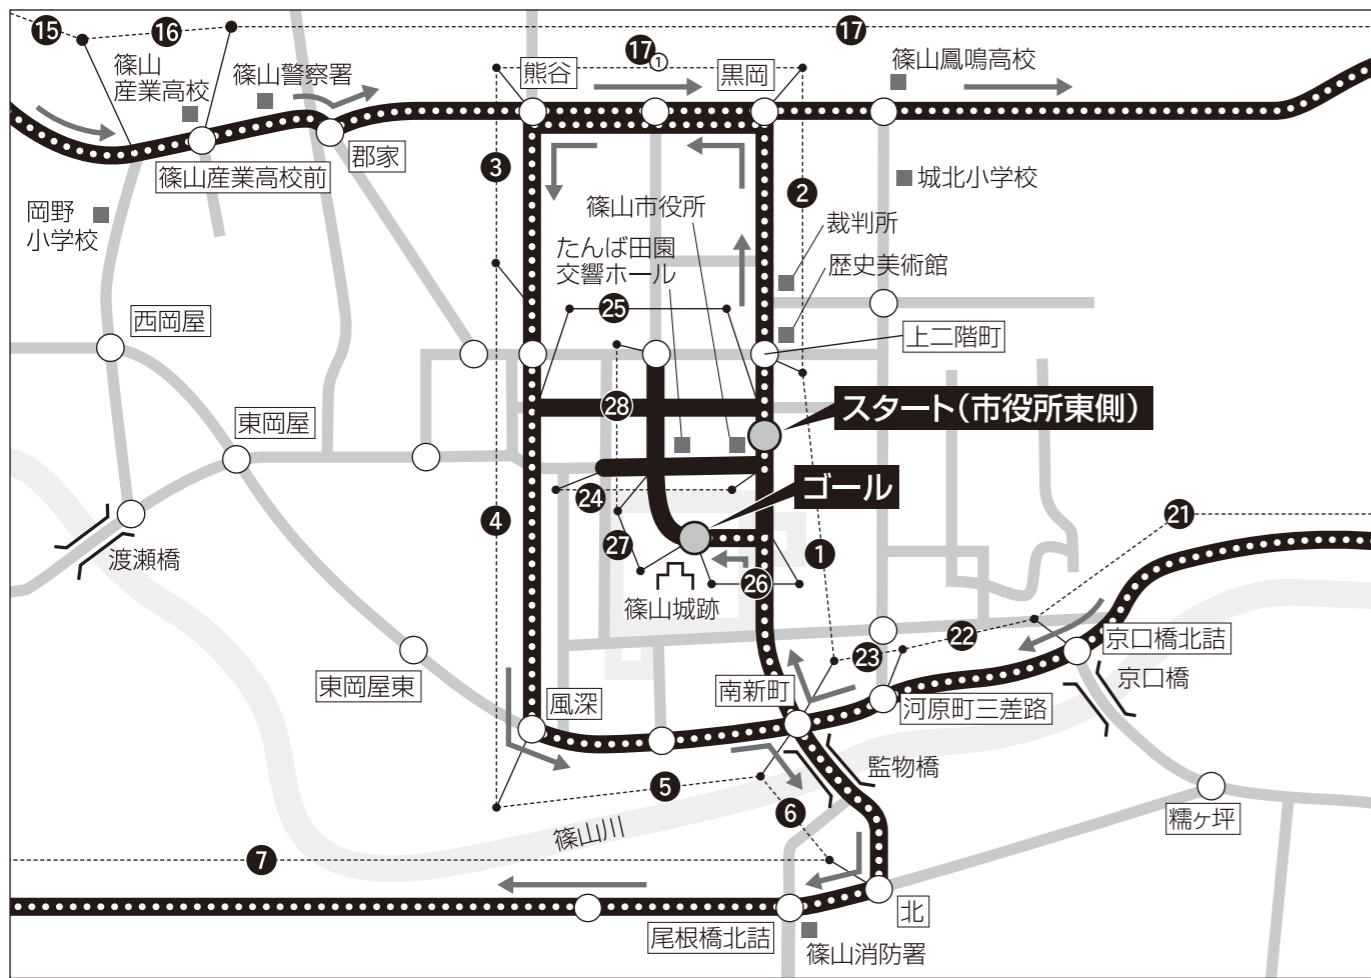

第32回 篠山ABCマラソン大会

コースと車両通行止及び迂回路のご案内

3月4日(日)、第32回篠山ABCマラソン大会を開催いたします。
大会開催中、交通規制が実施され皆様にはご迷惑をおかけいたしますが、ご協力の程よろしくお願いいたします。
力いっぱい走る選手に、コース沿道からのご支援をよろしくお願いいたします。

3月4日(日)
篠山ABCマラソン大会
に伴う交通規制の
お知らせとお願い

| | | |
|-------|------------------------|-------------|
| | マラソンコース | 10:30~12:30 |
| —— | 一般道路 (大型車通行不可箇所一部有) | 10:50~12:30 |
| —— | 迂回路 | 10:50~13:00 |
| ● | 信号 | 11:00~13:30 |
| □ | 交差点 | 11:30~14:30 |
| —— | 車両通行止区間 | 11:30~15:30 |
| —— | | 12:00~16:10 |
| —— | | 10:30~16:10 |
| —— | | 7:00~16:30 |

泉橋、車両通行止め
(ただし歩行者、自転車での通行可)

交通安全
しっかり安全確認
自転車も車の仲間です

**篠山ABCマラソン大会
実行委員会**
TEL (079) 552-1111
TEL (079) 552-5960 (直通)

京都府

大阪府

第32回 篠山ABCマラソン大会

コースと交通規制のご案内

平成24年3月4日(日) 交通規制(車両通行止)実施状況表