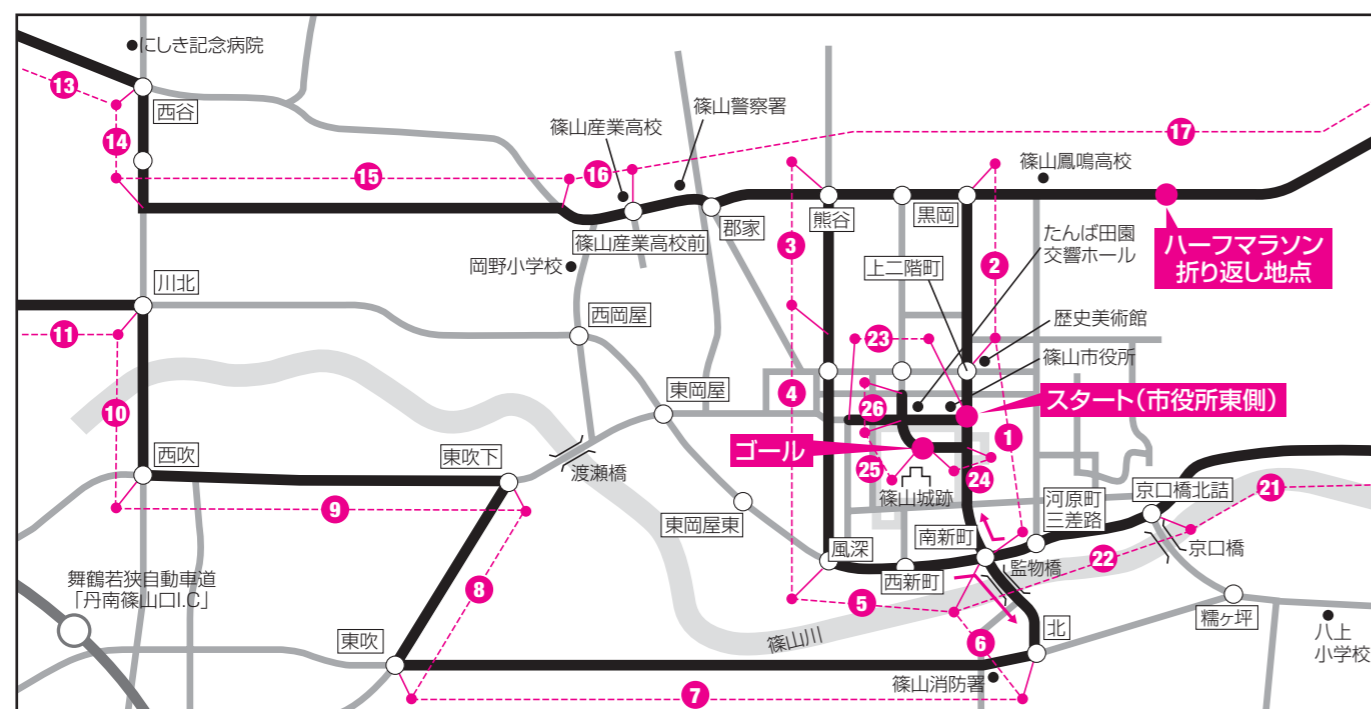

第20回全国車いすマラソン大会

コースと交通規制のご案内

9月28日(日)、第20回全国車いすマラソン大会を開催いたします。大会開催中、交通規制が実施され皆様にはご迷惑をおかけいたしますが、ご協力の程よろしくお願いたします。力いっぱい走る選手に、コース沿道からのご支援をよろしくお願いたします。

大会本部(現地) 連絡先 9月1日~9月27日(受付時間 9:00~17:00) TEL (079) 552-1111
9月28日(大会当日) TEL (079) 552-5643

※交通規制時間については大会の進行上、若干の変更がある場合もあります。
※関係者およびガードマンの指示に従っていただきますようお願いいたします。

秋の全国交通安全運動

9月21日(日)~9月30日(火)

**兵庫県・篠山市
篠山警察署**