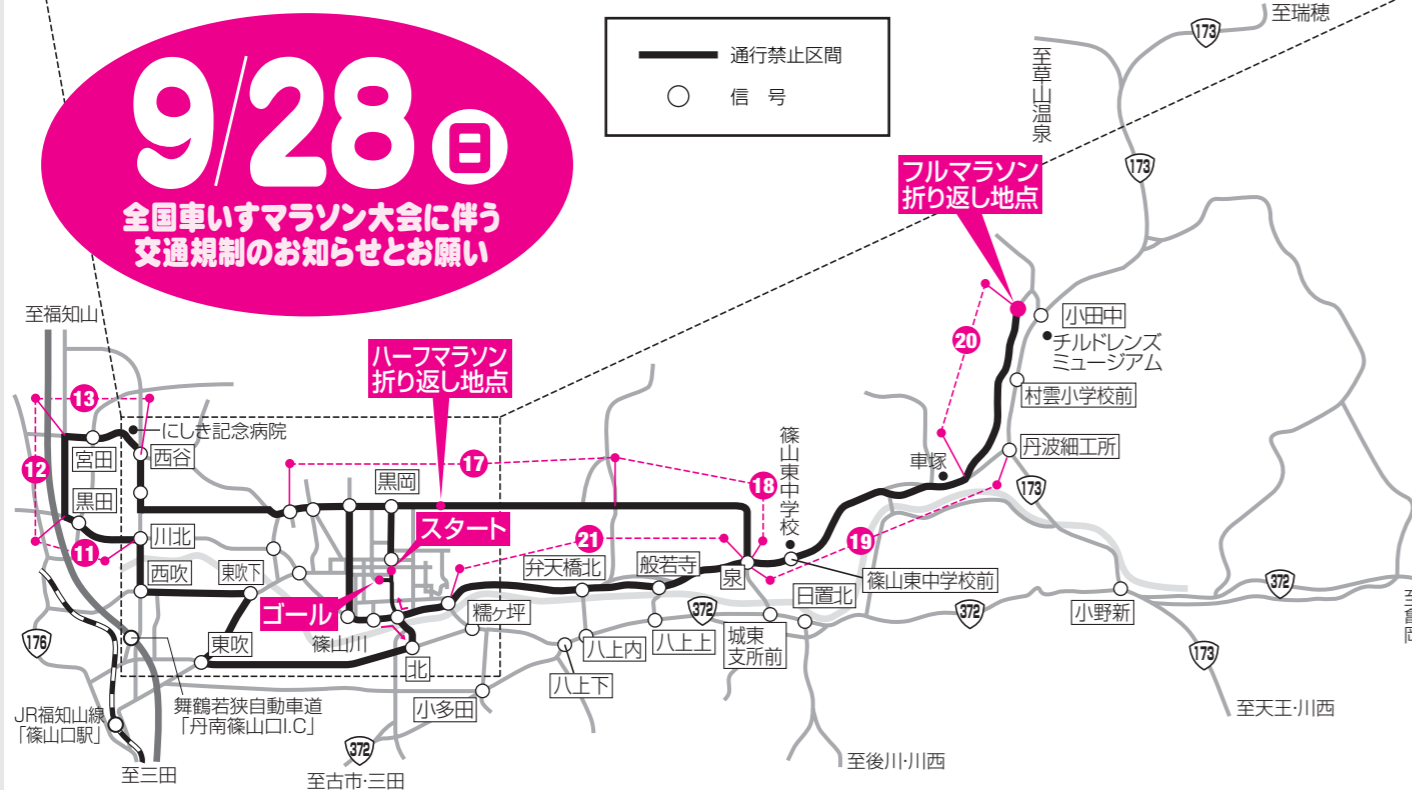

平成20年9月28日(日) 交通規制(車両通行禁止) 実施状況表

地図番号	路線名	場所(区間)	延長距離(m)	規制時間
1	市 城東線	篠山市南新町197-3 (南新町交差点) // 呉服町53 (歴美前)	800	7:45~12:15
2	市 城東線	篠山市呉服町53 (歴美前) // 黒岡267-1 (黒岡交差点)	600	8:40~12:15
3	市 藤岡線	篠山市郡家113-1 (熊谷交差点) // 黒岡1053-1	500	8:40~10:10
4	市 城西線	篠山市黒岡1053-1 (風深交差点) // 風深181-1	1,050	8:40~10:10
5	県 篠山山南線	篠山市風深181-1 (風深交差点) // 南新町197-3 (南新町交差点)	650	8:40~10:10
6	県 三田篠山線	篠山市南新町197-3 (南新町交差点) // 北45-4 (北交差点)	500	8:40~10:10
7	県 池上杉線	篠山市北45-4 (北交差点) // 東吹330-3 (東吹交差点)	3,000	8:40~10:10
8	県 大沢新東吹線	篠山市東吹330-3 (東吹交差点) // 東吹911-5 (東吹下交差点)	1,150	8:40~10:30
9	県 西脇篠山線	篠山市東吹911-5 (東吹下交差点) // 西吹481-1 (西吹交差点)	1,550	8:40~10:30
10	市 西紀丹南線	篠山市西吹481-1 (西吹交差点) // 川北新田52 (川北交差点)	700	9:00~10:30
11	県 篠山山南線	篠山市川北新田52 (川北交差点) // 東河地225-1 (黒田交差点西)	1,200	9:00~10:30
12	市 板井東河地線	篠山市東河地225-1 (黒田交差点西) // 宮田43 (西紀SA東)	1,200	9:00~10:30
13	県 長安寺西岡屋線	篠山市宮田43 (西紀SA東) // 西谷158-1 (西谷信号)	1,300	9:00~10:50
14	市 西紀丹南線	篠山市西谷158-1 (西谷信号) // 口坂本302-1 (西紀南小東)	750	9:00~10:50
15	市 篠山西紀線	篠山市口坂本302-1 (西紀南小東) // 野尻245-1 (岡野小北)	1,800	9:00~10:50
16	県 長安寺西岡屋線	篠山市野尻245-1 (岡野小北) // 群家403-1 (産高前)	100	9:00~10:50
17	県 本郷東浜谷線	篠山市群家403-1 (産高前) // 瀬利93-2 (みたけ会館)	5,150	8:40~12:15
18	県 瀬利八上上線	篠山市瀬利93-2 (みたけ会館) // 泉208-2 (泉交差点)	2,900	9:15~11:10
19	県 篠山京丹波線	篠山市泉208-2 (泉交差点) // 細工所117 (細工所交差点)	3,700	9:15~11:30
20	市 川西線	篠山市細工所475-1 (松ヶ鼻) // 小田中586-1 (折り返し点)	2,200	9:15~11:30
21	県 篠山京丹波線	篠山市泉208-2 (泉交差点) // 河原町1-5 (京口橋北詰)	5,000	9:45~12:15
22	県 篠山山南線	篠山市河原町1-5 (京口橋北詰) // 南新町197-3 (南新町交差点)	750	9:45~12:15
23	市 中央線	篠山市北新町63 (北堀西側) // 北新町31 (北堀東側)	350	7:45~12:15
24	市 城内北線	篠山市北新町37 (東馬出) // 北新町30-2 (城跡前)	250	7:45~12:15
25	市 北堀城内線	篠山市北新町30-2 (城跡前) // 北新町31-14 (大手前展示館西)	100	7:45~12:15
26	市 大手線	篠山市北新町31-14 (大手前展示館西) // 北新町97 (大手口マン館前)	150	7:45~12:15

※交通規制時間については大会の進行上、若干の変更がある場合もあります。
※関係者およびガードマンの指示に従っていただきますようお願いいたします。

秋の全国交通安全運動

9月21日(日)~9月30日(火)

**兵庫県・篠山市
篠山警察署**