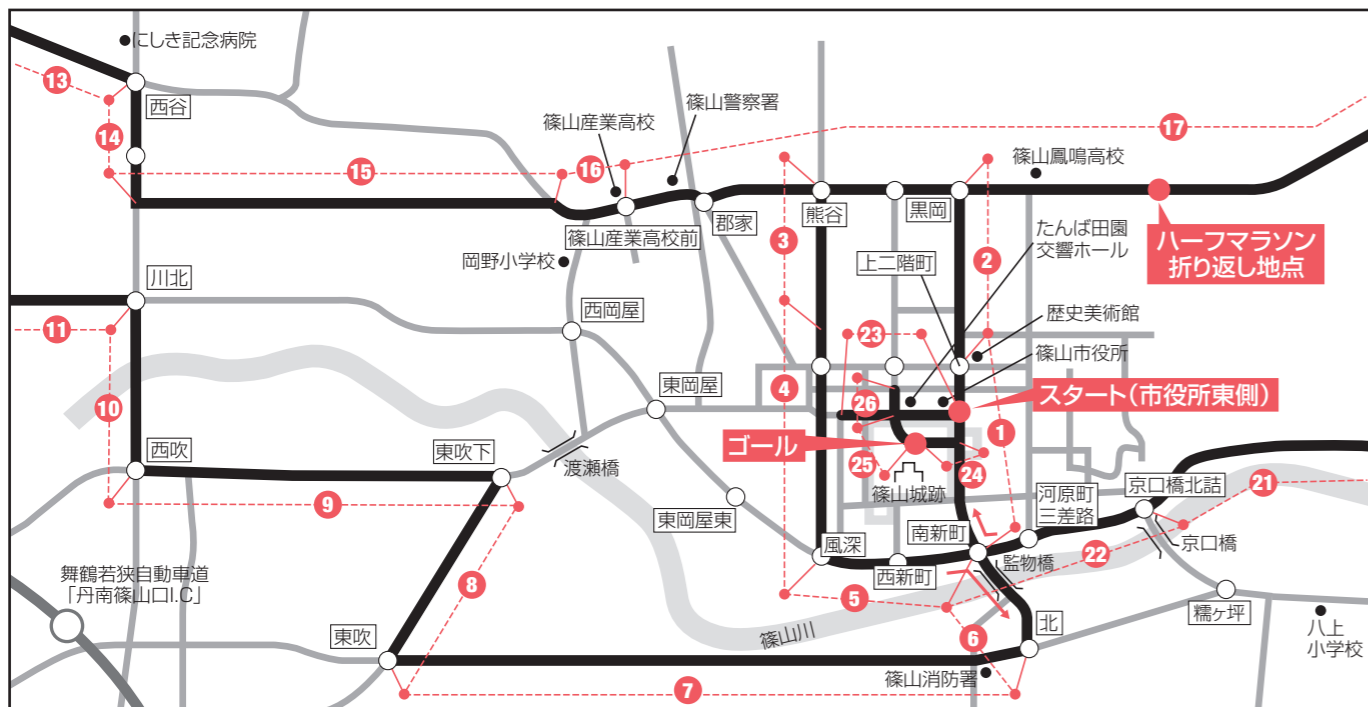

## コースと交通規制のご案内

9月26日(日)、第22回全国車いすマラソン大会を開催いたします。大会開催中、交通規制が実施され皆様にはご迷惑をおかけいたしますが、ご協力の程よろしくお願いたします。  
力いっぱい走る選手に、コース沿道からのご支援をよろしくお願いたします。

大会本部(現地)連絡先 9月1日~9月24日(受付時間 9:00~17:00) TEL (079) 552-1111  
(土日・祝日を除く) 9月26日(大会当日) TEL (079) 552-7622

## 平成22年9月26日(日) 交通規制(車両通行禁止)実施状況表

地図番号	路線名	場所(区間)	延長距離(m)	規制時間
1	市 城東線	篠山市南新町197-3 (南新町交差点) // 呉服町53 (歴美前)	800	7:45~12:15
2	市 城東線	篠山市呉服町53 (歴美前) // 黒岡267-1 (黒岡交差点)	600	8:40~12:15
3	市 藤岡線	篠山市郡家113-1 (熊谷交差点) // 黒岡1053-1	500	8:40~10:10
4	市 城西線	篠山市黒岡1053-1 (風深交差点) // 風深181	1,050	8:40~10:10
5	県 篠山山南線	篠山市風深181 (風深交差点) // 南新町197-3 (南新町交差点)	800	8:40~10:10
6	県 三田篠山線	篠山市南新町197-3 (南新町交差点) // 北45-4 (北交差点)	500	8:40~10:10
7	県 池上杉線	篠山市北45-4 (北交差点) // 東吹113 (東吹交差点)	3,000	8:40~10:10
8	県 大沢新東吹線	篠山市東吹113 (東吹交差点) // 東吹911-5 (東吹下交差点)	1,150	8:40~10:30
9	県 西脇篠山線	篠山市東吹911-5 (東吹下交差点) // 西吹481-1 (西吹交差点)	1,550	8:40~10:30
10	市 西紀丹南線	篠山市西吹481-1 (西吹交差点) // 川北新田52 (川北交差点)	700	9:00~10:30
11	県 篠山山南線	篠山市川北新田52 (川北交差点) // 東河地225-1 (黒田交差点)	1,200	9:00~10:30
12	市 板井東河地線	篠山市東河地225-1 (黒田交差点) // 宮田43 (西紀SA東)	1,200	9:00~10:30
13	県 長安寺西岡屋線	篠山市宮田43 (西紀SA東) // 西谷158 (西谷交差点)	1,300	9:00~10:50
14	市 西紀丹南線	篠山市西谷158 (西谷交差点) // 口阪本302 (西紀南小東)	750	9:00~10:50
15	市 篠山西紀線	篠山市口阪本302 (西紀南小東) // 野尻245 (岡野小北)	1,800	9:00~10:50
16	県 長安寺西岡屋線	篠山市野尻245 (岡野小北) // 郡家662-1 (産高前信号)	100	9:00~10:50
17	県 本郷東浜谷線	篠山市郡家662-1 (産高前信号) // 瀬利95-6 (みたけ会館)	5,150	8:40~12:15
18	県 瀬利八上上線	篠山市瀬利95-6 (みたけ会館) // 泉208-2 (泉交差点)	2,900	9:15~11:10
19	県 篠山丹波線	篠山市泉208-2 (泉交差点) // 細工所117 (細工所交差点)	3,700	9:15~11:30
20	市 川西線	篠山市細工所475-1 (松ヶ鼻) // 小田中586-1 (折り返し点)	2,200	9:15~11:30
21	県 篠山丹波線	篠山市泉208-2 (泉交差点) // 河原町1-5 (京口橋北詰)	5,000	9:45~12:15
22	県 篠山山南線	篠山市河原町1-5 (京口橋北詰) // 南新町197-3 (南新町交差点)	750	9:45~12:15
23	市 中央線	篠山市北新町63 (北濠西側) // 北新町31 (北濠東側)	350	7:45~12:15
24	市 城内北線	篠山市北新町37 (東馬出) // 北新町30-2 (城跡前)	250	7:45~12:15
25	市 北濠城内線	篠山市北新町30-2 (城跡前) // 北新町31-14 (大手前展示館西)	100	7:45~12:15
26	市 大手線	篠山市北新町31-14 (大手前展示館西) // 北新町97 (大正ロマン館前)	150	7:45~12:15

## 秋の全国交通安全運動

9月21日(火)~9月30日(木)

兵庫県・篠山市  
篠山警察署