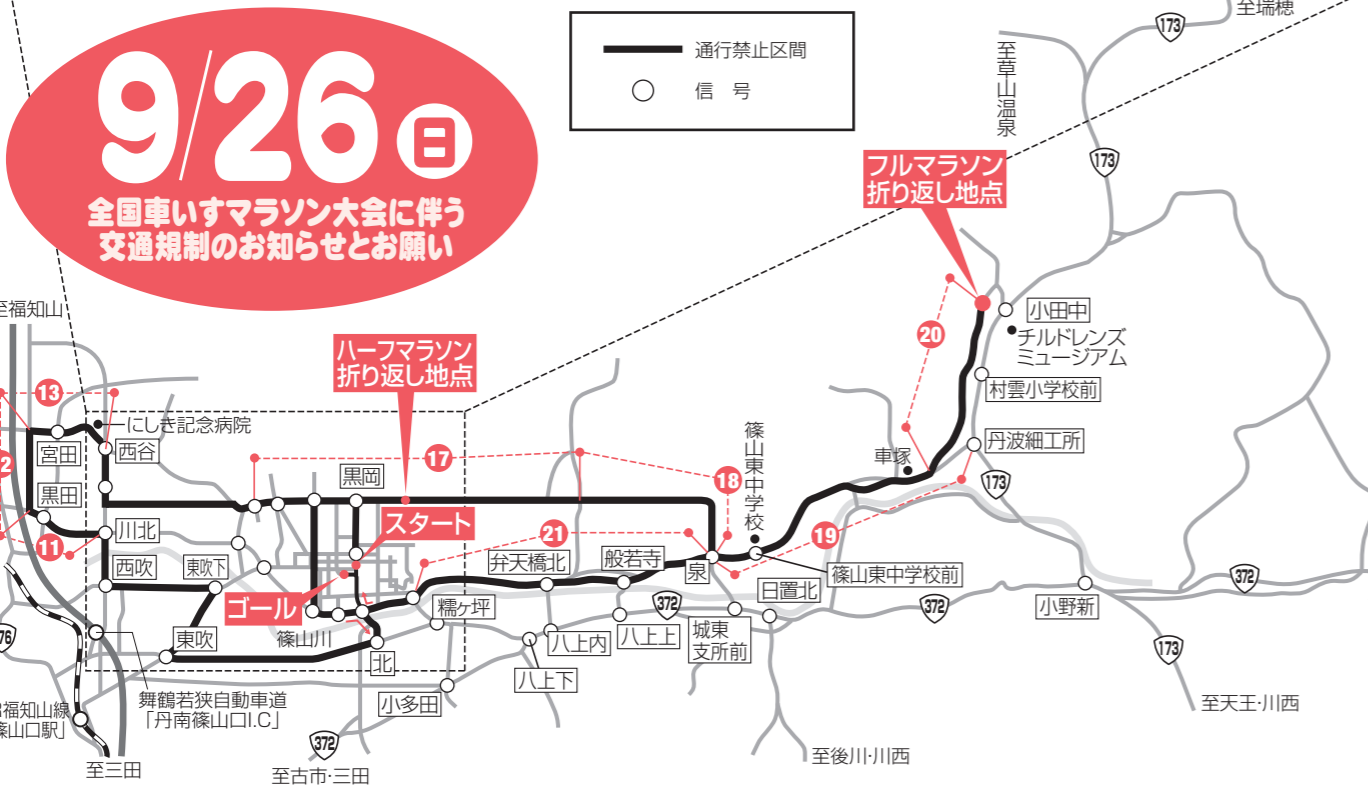

# 第22回全国車いすマラソン大会

## コースと交通規制のご案内

9月26日(日)、第22回全国車いすマラソン大会を開催いたします。大会開催中、交通規制が実施され皆様にはご迷惑をおかけいたしますが、ご協力の程よろしくお願いたします。  
力いっぱい走る選手に、コース沿道からのご支援をよろしくお願いたします。

大会本部(現地)連絡先 9月1日~9月24日(受付時間 9:00~17:00) TEL (079) 552-1111  
(土日・祝日を除く) 9月26日(大会当日) TEL (079) 552-7622

## 平成22年9月26日(日) 交通規制(車両通行禁止)実施状況表

地図番号	路線名	場所(区間)	延長距離(m)	規制時間
1	市 城東線	篠山市南新町197-3 (南新町交差点) // 呉服町53 (歴美前)	800	7:45~12:15
2	市 城東線	篠山市呉服町53 (歴美前) // 黒岡267-1 (黒岡交差点)	600	8:40~12:15
3	市 藤岡線	篠山市郡家113-1 (熊谷交差点) // 黒岡1053-1	500	8:40~10:10
4	市 城西線	篠山市黒岡1053-1 (風深交差点) // 風深181	1,050	8:40~10:10
5	県 篠山山南線	篠山市風深181 (風深交差点) // 南新町197-3 (南新町交差点)	800	8:40~10:10
6	県 三田篠山線	篠山市南新町197-3 (南新町交差点) // 北45-4 (北交差点)	500	8:40~10:10
7	県 池上杉線	篠山市北45-4 (北交差点) // 東吹113 (東吹交差点)	3,000	8:40~10:10
8	県 大沢新東吹線	篠山市東吹113 (東吹交差点) // 東吹911-5 (東吹下交差点)	1,150	8:40~10:30
9	県 西脇篠山線	篠山市東吹911-5 (東吹下交差点) // 西吹481-1 (西吹交差点)	1,550	8:40~10:30
10	市 西紀丹南線	篠山市西吹481-1 (西吹交差点) // 川北新田52 (川北交差点)	700	9:00~10:30
11	県 篠山山南線	篠山市川北新田52 (川北交差点) // 東河地225-1 (黒田交差点)	1,200	9:00~10:30
12	市 板井東河地線	篠山市東河地225-1 (黒田交差点) // 宮田43 (西紀SA東)	1,200	9:00~10:30
13	県 長安寺西岡屋線	篠山市宮田43 (西紀SA東) // 西谷158 (西谷交差点)	1,300	9:00~10:50
14	市 西紀丹南線	篠山市西谷158 (西谷交差点) // 口阪本302 (西紀南小東)	750	9:00~10:50
15	市 篠山西紀線	篠山市口阪本302 (西紀南小東) // 野尻245 (岡野小北)	1,800	9:00~10:50
16	県 長安寺西岡屋線	篠山市野尻245 (岡野小北) // 郡家662-1 (産高前信号)	100	9:00~10:50
17	県 本郷東浜谷線	篠山市郡家662-1 (産高前信号) // 瀬利95-6 (みたけ会館)	5,150	8:40~12:15
18	県 瀬利八上上線	篠山市瀬利95-6 (みたけ会館) // 泉208-2 (泉交差点)	2,900	9:15~11:10
19	県 篠山丹波線	篠山市泉208-2 (泉交差点) // 細工所117 (細工所交差点)	3,700	9:15~11:30
20	市 川西線	篠山市細工所475-1 (松ヶ鼻) // 小田中586-1 (折り返し点)	2,200	9:15~11:30
21	県 篠山丹波線	篠山市泉208-2 (泉交差点) // 河原町1-5 (京口橋北詰)	5,000	9:45~12:15
22	県 篠山山南線	篠山市河原町1-5 (京口橋北詰) // 南新町197-3 (南新町交差点)	750	9:45~12:15
23	市 中央線	篠山市北新町63 (北濠西側) // 北新町31 (北濠東側)	350	7:45~12:15
24	市 城内北線	篠山市北新町37 (東馬出) // 北新町30-2 (城跡前)	250	7:45~12:15
25	市 北濠城内線	篠山市北新町30-2 (城跡前) // 北新町31-14 (大手前展示館西)	100	7:45~12:15
26	市 大手線	篠山市北新町31-14 (大手前展示館西) // 北新町97 (大正ロマン館前)	150	7:45~12:15

## 秋の全国交通安全運動

9月21日(火)~9月30日(木)

兵庫県・篠山市  
篠山警察署