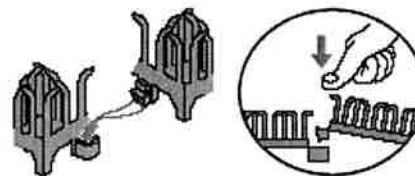

特殊放電チョップで静電気を追放!

従来の樹脂中に静電防止剤を混入する方法は、時間と共に効力がうすれますが、この特殊放電チョップは効果を失わない画期的な静電防止法です。

特殊放電チョップ

カンタンなジョイント式

①人工芝をジョイント部分が同じ方向になるように並べてください。

②となりあったジョイント部分の凹部に凸部を重ね、上から指で強く押してください。

専用ふち

マットとして使う場合や、段差をなくしたり、はね上がり等の危険防止に便利な専用ふちです。

角ふち

中ふちオス

中ふちメス

側面形状