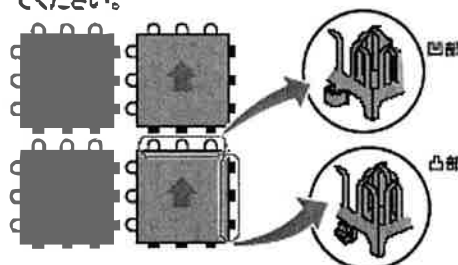

特殊放電チョップで静電気を追放!

従来の樹脂中に静電防止剤を混入する方法は、時間と共に効力がうすれますが、この特殊放電チョップは効果を失わない画期的な静電防止法です。

特殊放電チョップ

カンタンなジョイント式

①人工芝をジョイント部分が同じ方向になるように並べてください。

②となりあったジョイント部分の凹部に凸部を重ね、上から指で強く押してください。

専用ふち

マットとして使う場合や、段差をなくしたり、はね上がり等の危険防止に便利な専用ふちです。

角ふち

中ふちオス

中ふちメス

側面形状