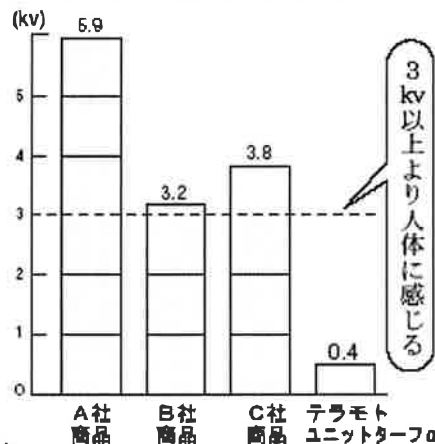

カンタンなジョイント式

①人工芝をジョイント部分が同じ方向になるように並べてください。

②となりあったジョイント部分の凹部に凸部を重ね、上から指で強く押してください。