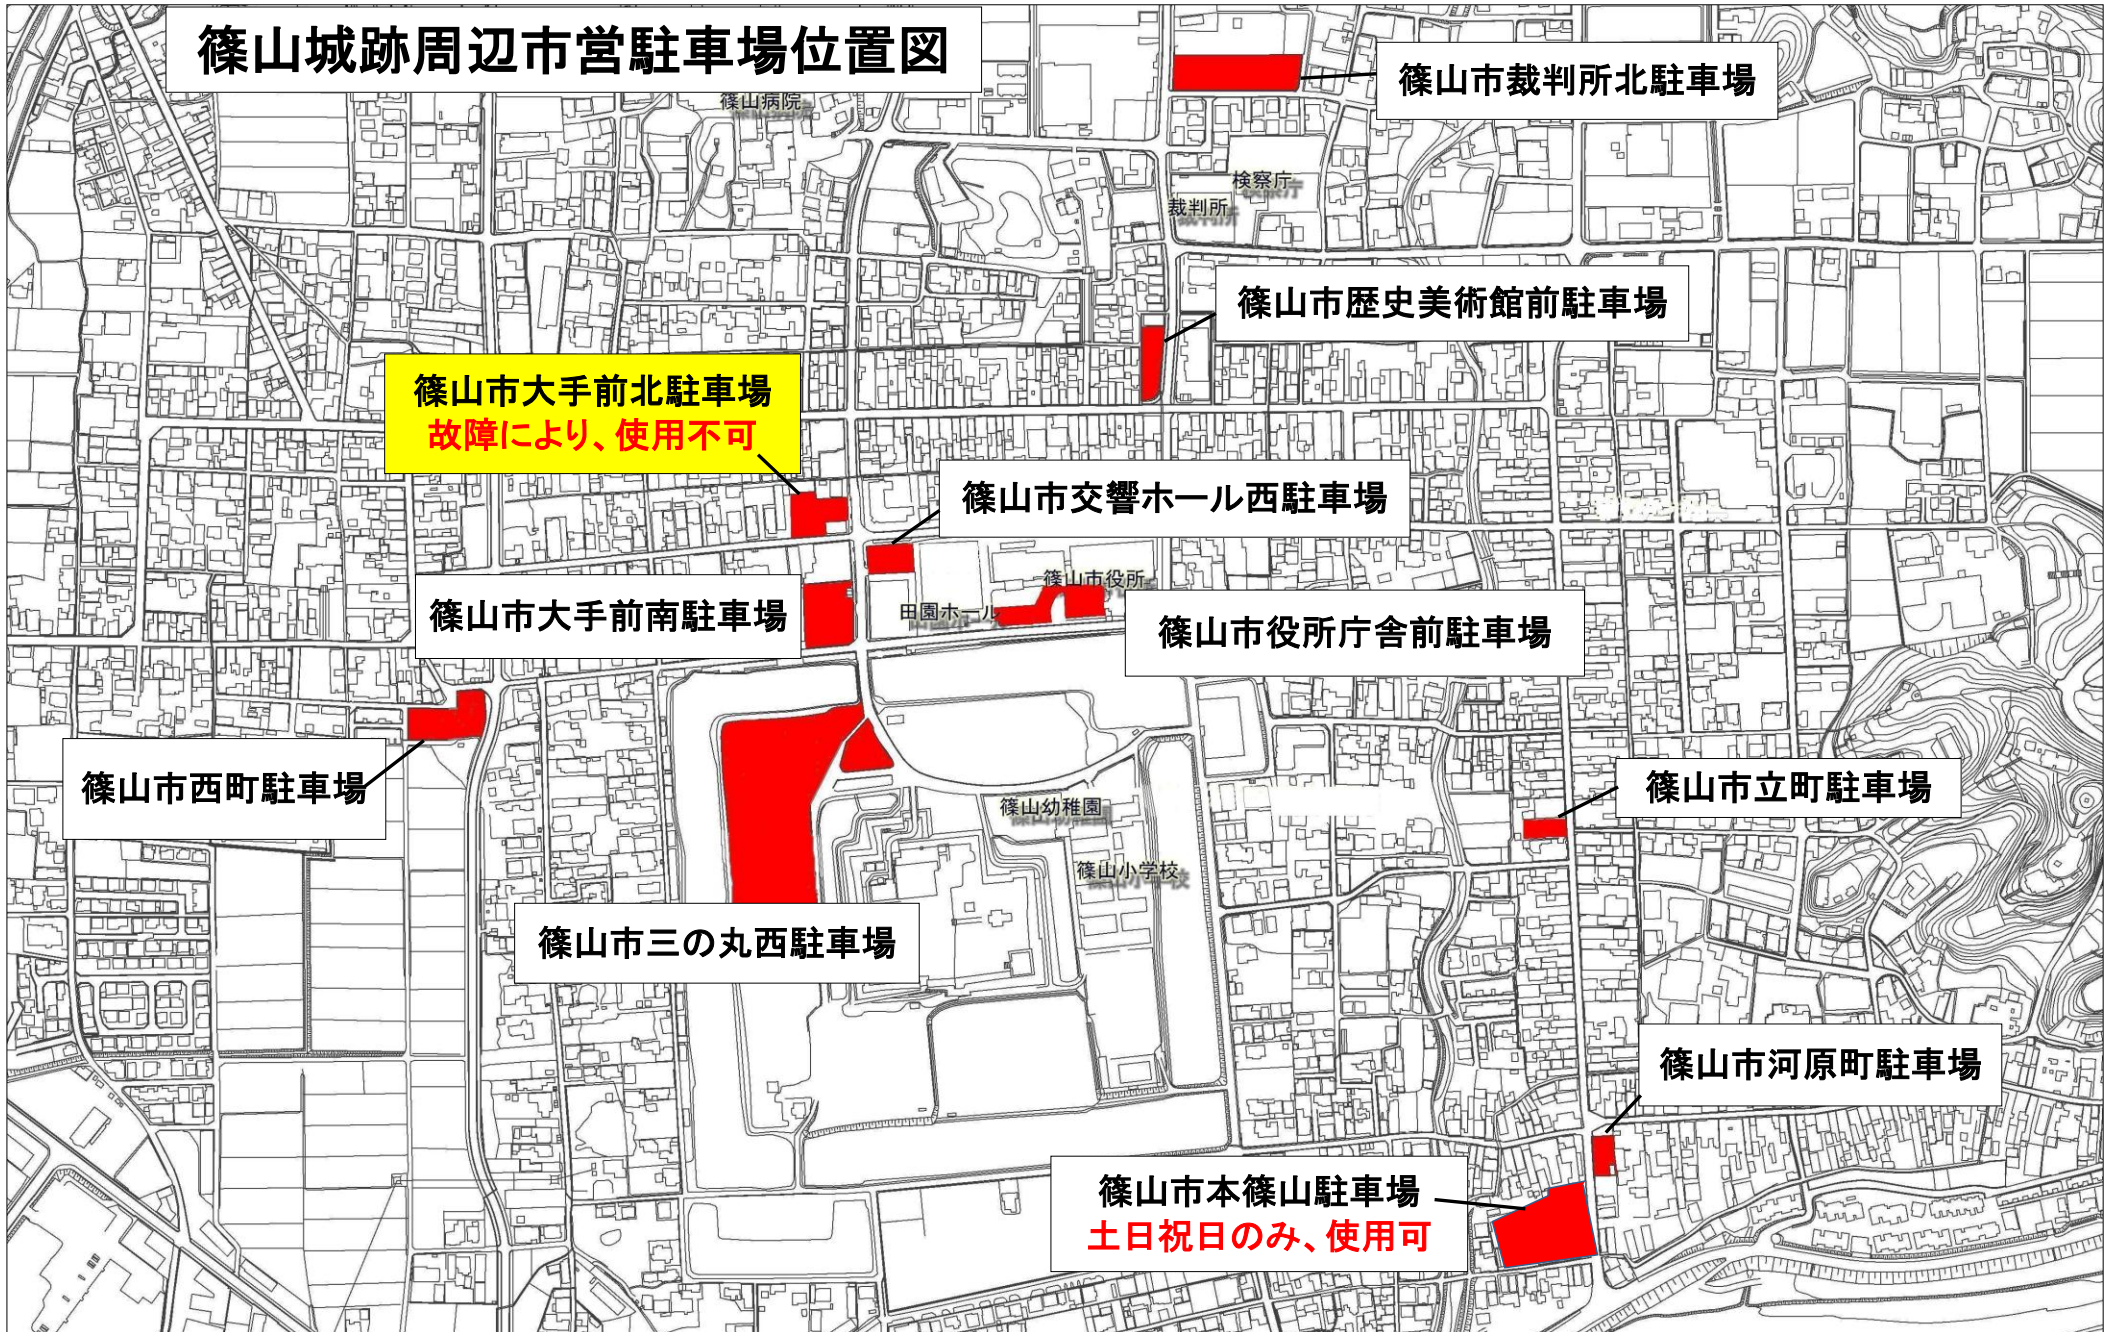

# 篠山城跡周辺市営駐車場位置図

篠山市裁判所北駐車場

篠山市歴史美術館前駐車場

篠山市大手前北駐車場  
故障により、使用不可

篠山市交響ホール西駐車場

篠山市大手前南駐車場

篠山市役所庁舎前駐車場

篠山市西町駐車場

篠山市立町駐車場

篠山市三の丸西駐車場

篠山市河原町駐車場

篠山市本篠山駐車場  
土日祝日のみ、使用可