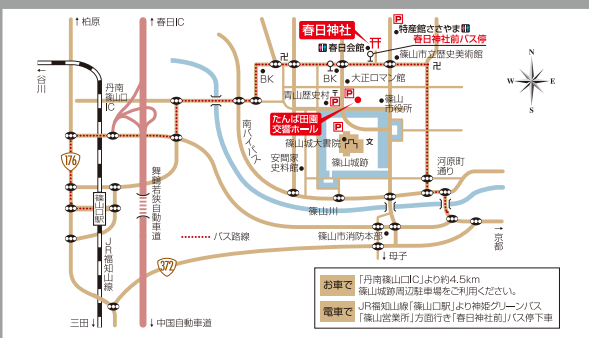

寝音曲

茂山あきら

能

半部

梅若万三郎

観能料 前売券／一般5,000円 中高生1,000円
(自由席・解説書付) 当日券／一般5,500円 中高生1,000円

お問い合わせ先 篠山市教育委員会事務局文化財課
TEL (079) 552-5792 (平日8:30~17:15)
篠山能楽資料館
TEL (079) 552-3513 (9:00~17:00 月曜休館)

チケット販売所 篠山観光案内所 TEL (079) 552-3380
篠山能楽資料館 TEL (079) 552-3513
丹波の森公苑 TEL (0795) 72-2127
ローソンチケット TEL0570-084-005
(Lコード 55215) 等

会場へのアクセス

平成30年4月14日[土]

午後1時開演 (午前10時開場)

国重要文化財

春日神社能舞台

(兵庫県篠山市黒岡)

※荒天の場合はたんば田園交響ホールに変更します。
(当日の午前9時に決定)

主催／篠山能実行委員会・篠山市 後援／兵庫県